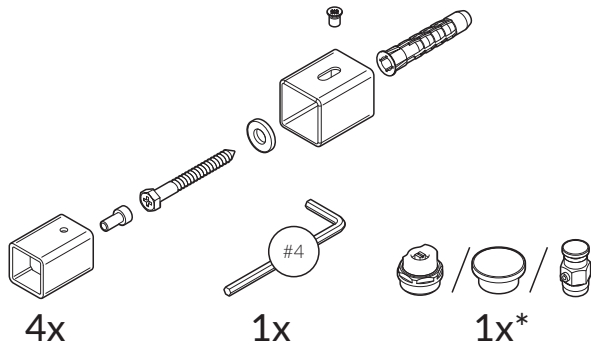

6 a/b/c*

User Manual

Mounting bracket TERMA MMP/MMS
4x

- PL** Instrukcja montażu – konsola TERMA MMP/MMS
- CS** Pokyny k instalaci – konzole TERMA MMP/MMS
- DE** Montageanleitung – Wandhalterung TERMA MMP/MMS
- ES** Instrucción de montaje – fijación TERMA MMP/MMS
- FR** Instruction du montage – Console TERMA MMP/MMS
- IT** Manuale d'uso – staffa di fissaggio TERMA MMP/MMS
- NL** Montage instructies – bevestigingsbeugels TERMA MMP/MMS
- RU** Инструкция по монтажу – крепление TERMA MMP/MMS
- SK** Pokyny k inštalácii – TERMA konzoly MMP/MMS