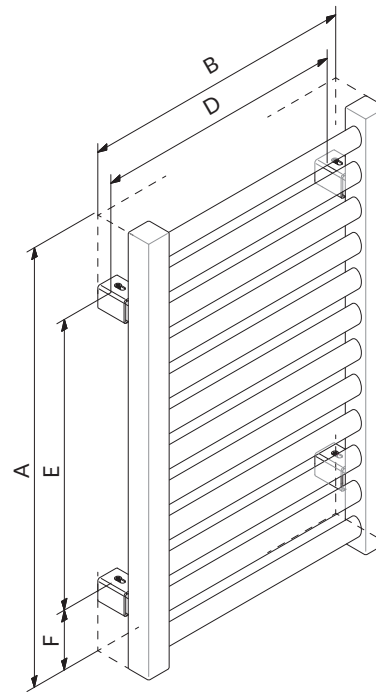

6 a/b/c*

User Manual

Mounting bracket TERMA MMP/MMS
4x

- PL** Instrukcja montażu – konsola TERMA MMP/MMS
- CS** Pokyny k instalaci – konzole TERMA MMP/MMS
- DE** Montageanleitung – Wandhalterung TERMA MMP/MMS
- ES** Instrucción de montaje – fijación TERMA MMP/MMS
- FR** Instruction du montage – Console TERMA MMP/MMS
- IT** Manuale d'uso – staffa di fissaggio TERMA MMP/MMS
- NL** Montage instructies – bevestigingsbeugels TERMA MMP/MMS
- RU** Инструкция по монтажу – крепление TERMA MMP/MMS
- SK** Pokyny k inštalácii – TERMA konzoly MMP/MMS