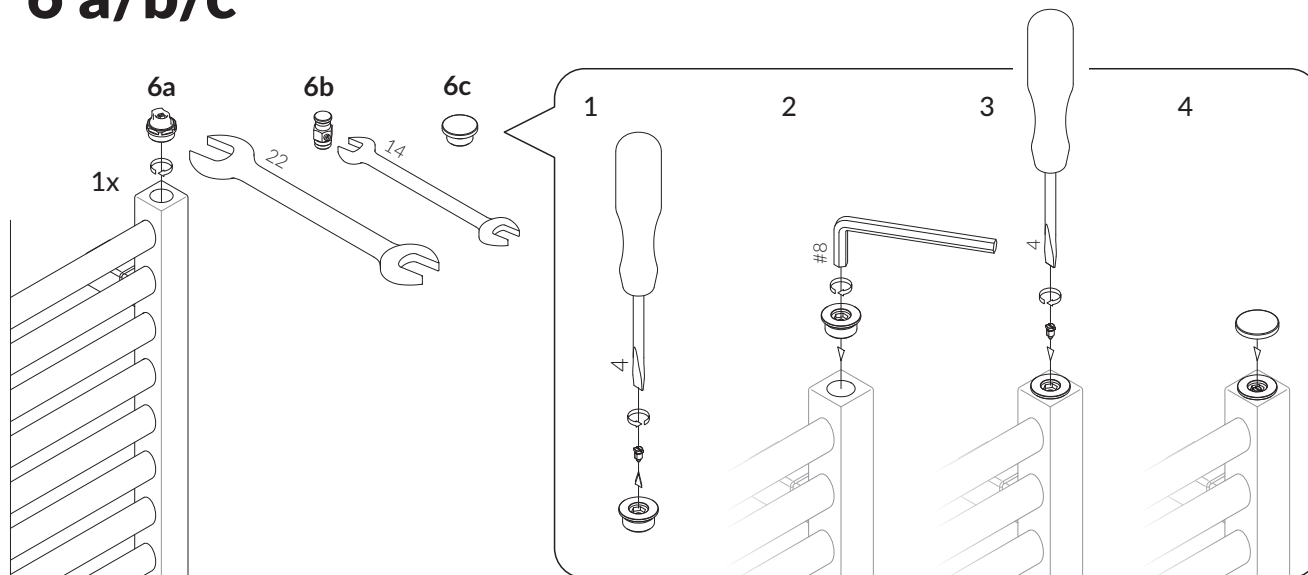

6 a/b/c*

User Manual

Mounting bracket TERMA MMP/MMS
4x

- PL** Instrukcja montażu – konsola TERMA MMP/MMS
- CS** Pokyny k instalaci – konzole TERMA MMP/MMS
- DE** Montageanleitung – Wandhalterung TERMA MMP/MMS
- ES** Instrucción de montaje – fijación TERMA MMP/MMS
- FR** Instruction du montage – Console TERMA MMP/MMS
- IT** Manuale d'uso – staffa di fissaggio TERMA MMP/MMS
- NL** Montage instructies – bevestigingsbeugels TERMA MMP/MMS
- RU** Инструкция по монтажу – крепление TERMA MMP/MMS
- SK** Pokyny k inštalácii – TERMA konzoly MMP/MMS

- * **EN** Refers to water and dual fuel version
- PL** Dotyczy wersji wodnej i wodno-elektrycznej
- CS** Týká se vodní a hydroelektrické verze.
- DE** Betrifft die Wasser- und Wasser-Elektrischen Versionen
- ES** Se refiere a la versión de agua y mixta
- FR** Concerne la version hydraulique et mixte
- IT** Si riferisce alla versione idronica e mista.
- NL** Betreft zowel water- als water/elektrisch verwarmde versies
- RU** Касается версии водной и водно-электрической
- SK** Týka sa vodnej a hydroelektrickej verzie.