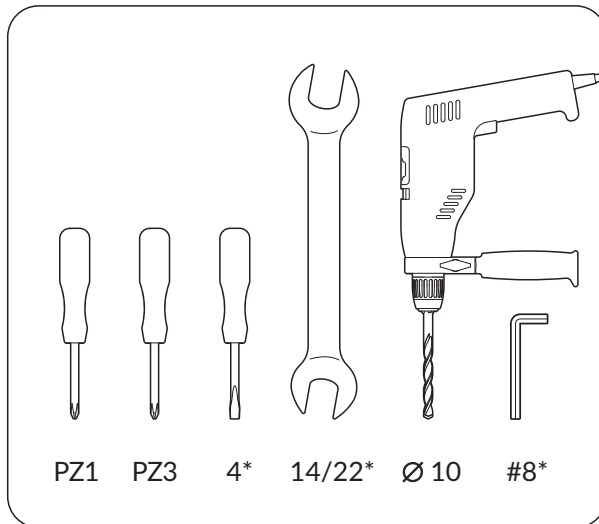

6 a/b/c*

User Manual

Mounting bracket TERMA MMP/MMS
4x

- PL** Instrukcja montażu – konsola TERMA MMP/MMS
- CS** Pokyny k instalaci – konzole TERMA MMP/MMS
- DE** Montageanleitung – Wandhalterung TERMA MMP/MMS
- ES** Instrucción de montaje – fijación TERMA MMP/MMS
- FR** Instruction du montage – Console TERMA MMP/MMS
- IT** Manuale d'uso – staffa di fissaggio TERMA MMP/MMS
- NL** Montage instructies – bevestigingsbeugels TERMA MMP/MMS
- RU** Инструкция по монтажу – крепление TERMA MMP/MMS
- SK** Pokyny k inštalácii – TERMA konzoly MMP/MMS