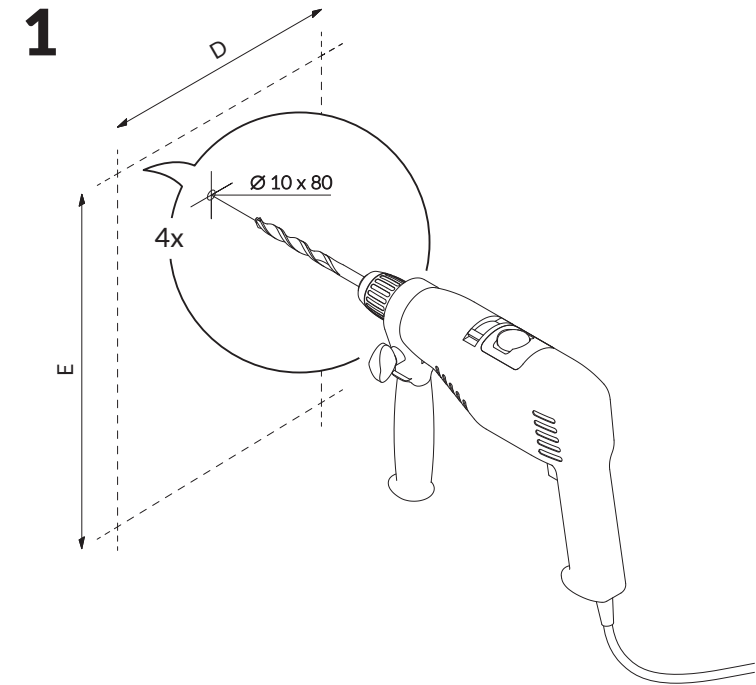

6 a/b/c*

User Manual

Mounting bracket TERMA MMP/MMS
4x

- PL** Instrukcja montażu – konsola TERMA MMP/MMS
- CS** Pokyny k instalaci – konzole TERMA MMP/MMS
- DE** Montageanleitung – Wandhalterung TERMA MMP/MMS
- ES** Instrucción de montaje – fijación TERMA MMP/MMS
- FR** Instruction du montage – Console TERMA MMP/MMS
- IT** Manuale d'uso – staffa di fissaggio TERMA MMP/MMS
- NL** Montage instructies – bevestigingsbeugels TERMA MMP/MMS
- RU** Инструкция по монтажу – крепление TERMA MMP/MMS
- SK** Pokyny k inštalácii – TERMA konzoly MMP/MMS