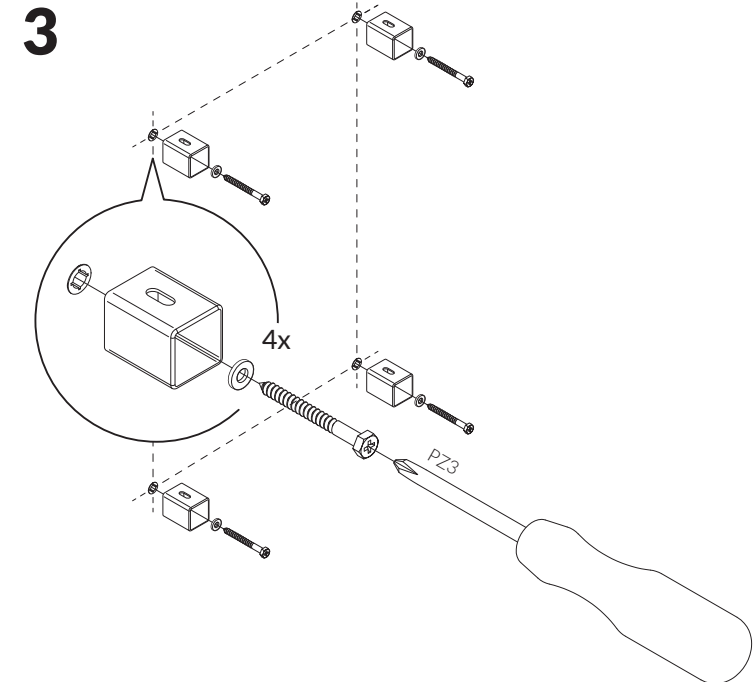

6 a/b/c*

User Manual

Mounting bracket TERMA MMP/MMS
4x

- PL** Instrukcja montażu – konsola TERMA MMP/MMS
- CS** Pokyny k instalaci – konzole TERMA MMP/MMS
- DE** Montageanleitung – Wandhalterung TERMA MMP/MMS
- ES** Instrucción de montaje – fijación TERMA MMP/MMS
- FR** Instruction du montage – Console TERMA MMP/MMS
- IT** Manuale d'uso – staffa di fissaggio TERMA MMP/MMS
- NL** Montage instructies – bevestigingsbeugels TERMA MMP/MMS
- RU** Инструкция по монтажу – крепление TERMA MMP/MMS
- SK** Pokyny k inštalácii – TERMA konzoly MMP/MMS