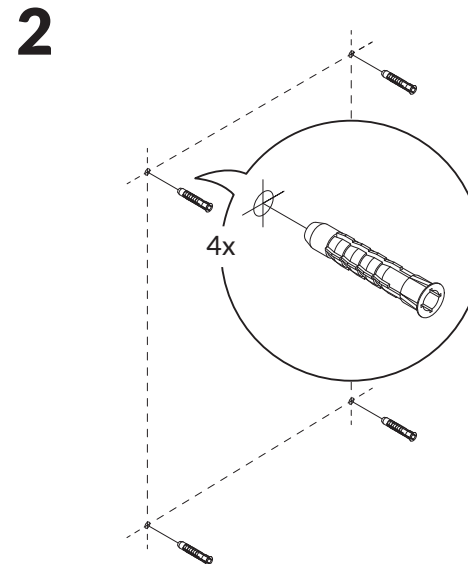

6 a/b/c*

User Manual

Mounting bracket TERMA MMP/MMS
4x

- PL** Instrukcja montażu – konsola TERMA MMP/MMS
- CS** Pokyny k instalaci – konzole TERMA MMP/MMS
- DE** Montageanleitung – Wandhalterung TERMA MMP/MMS
- ES** Instrucción de montaje – fijación TERMA MMP/MMS
- FR** Instruction du montage – Console TERMA MMP/MMS
- IT** Manuale d'uso – staffa di fissaggio TERMA MMP/MMS
- NL** Montage instructies – bevestigingsbeugels TERMA MMP/MMS
- RU** Инструкция по монтажу – крепление TERMA MMP/MMS
- SK** Pokyny k inštalácii – TERMA konzoly MMP/MMS