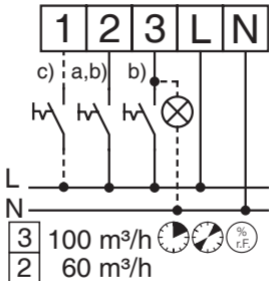

VNC 100/60 SS-885
VF 100/60

- a) spätné napätie, pozri návod
b) manuálne zapnuté
c) automatika deaktivovaná