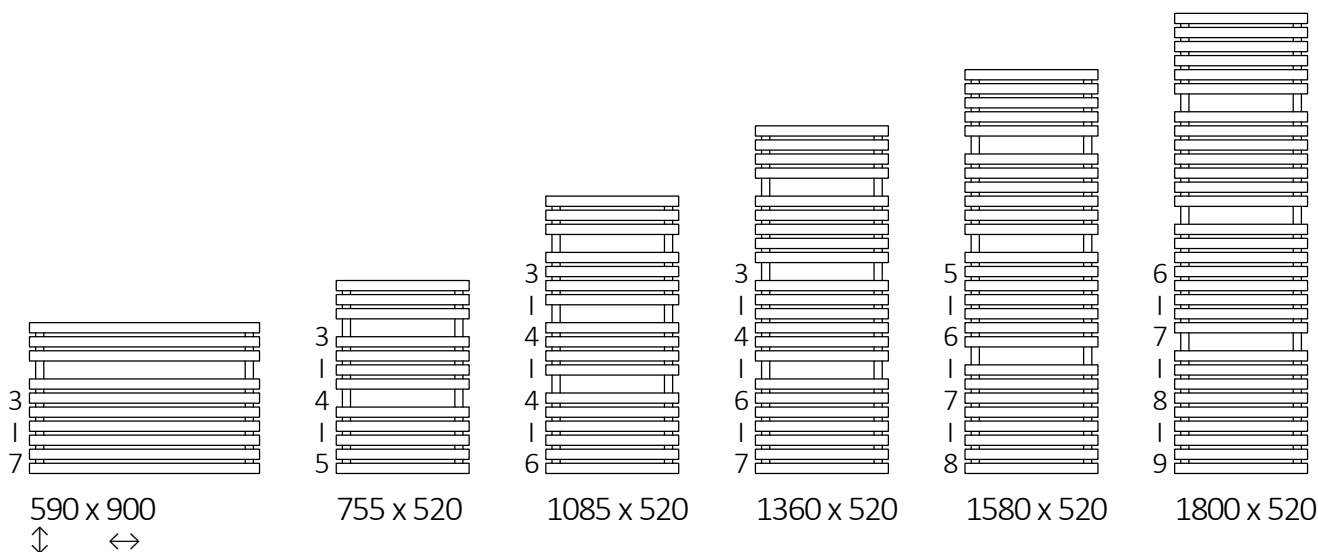

TERMA

SINCE 1990

◀ **Heizkörper**

ROLO TOWEL 755 ↓ x 520 ↔ SX,

Farbe der Heizkörper: Brass,

Code Heizkörper: WGROT075052 KBRASX

Ventile und Zubehör

Set winkeleck-regelventil, Chrom

ROLO TOWEL

VERFÜGBARE GRÖSSEN

HEIZKÖRPER ZUM ANSCHLUSS AN ZENTRALHEIZUNG

Anschlussstypen

Höhe A ↕ [mm]	Breite B ↔ [mm]	Heizleistung			Artikelnummer <small>... Konfigurations codes. 5</small>
		75/65/20°C [W]	55/45/20°C [W]	[W]	
590	900	587	321	600	WGROT059090
755	520	467	252	400	WGROT075052
1085	520	619	333	600	WGROT108052
1360	520	771	412	800	WGROT136052
1580	520	892	474	1000	WGROT158052
1800	520	1013	536	1000	WGROT180052

ABMESSUNGEN UND TECHNISCHE INFORMATIONEN

Betriebsdruck: 1000 kPa

Maximale Betriebstemperatur: 95°C

Höhe A ↕ [mm]	Breite B ↔ [mm]	Nabenabstand C2 [mm]	Horizontaler Abstand der Wandhalterungen D [mm]	Vertikaler Abstand der Wandhalterungen E [mm]	Position der unteren Wandhalterung F [mm]	Kapazität [dm³]	Gewicht [kg]
590	900	820	820	350	120	10,40	15,80
755	520	440	440	515	120	7,64	12,34
1085	520	440	440	845	120	10,84	17,45
1360	520	440	440	1120	120	13,98	22,38
1580	520	440	440	1340	120	16,48	26,32
1800	520	440	440	1560	120	18,99	30,27