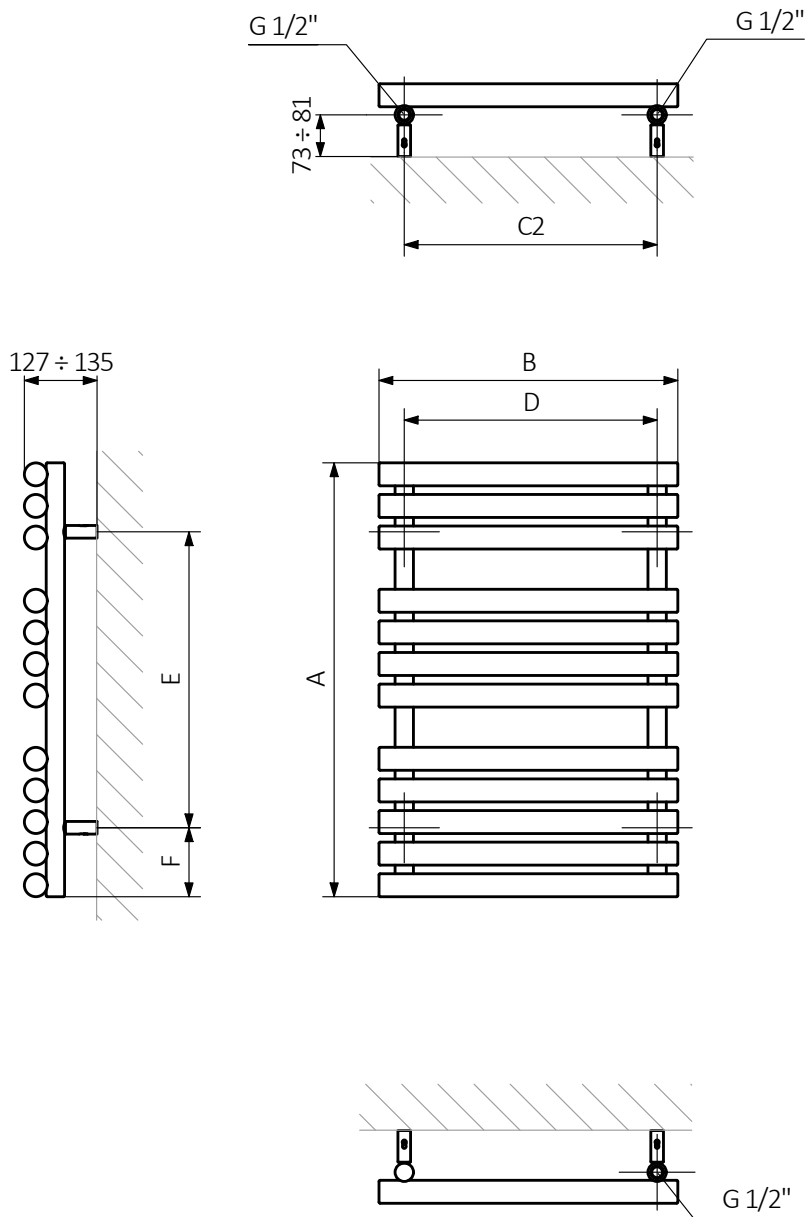

ROLO TOWEL

VERFÜGBARE GRÖSSEN

HEIZKÖRPER ZUM ANSCHLUSS AN ZENTRALHEIZUNG

Anschlussstypen

Höhe A ↕ [mm]	Breite B ↔ [mm]	Heizleistung			Artikelnummer <small>... Konfigurations codes. 5</small>
		75/65/20°C [W]	55/45/20°C [W]	[W]	
590	900	587	321	600	WGROT059090
755	520	467	252	400	WGROT075052
1085	520	619	333	600	WGROT108052
1360	520	771	412	800	WGROT136052
1580	520	892	474	1000	WGROT158052
1800	520	1013	536	1000	WGROT180052

ABMESSUNGEN UND TECHNISCHE INFORMATIONEN

Betriebsdruck: 1000 kPa

Maximale Betriebstemperatur: 95°C

Höhe A ↕ [mm]	Breite B ↔ [mm]	Nabenabstand C2 [mm]	Horizontaler Abstand der Wandhalterungen D [mm]	Vertikaler Abstand der Wandhalterungen E [mm]	Position der unteren Wandhalterung F [mm]	Kapazität [dm³]	Gewicht [kg]
590	900	820	820	350	120	10,40	15,80
755	520	440	440	515	120	7,64	12,34
1085	520	440	440	845	120	10,84	17,45
1360	520	440	440	1120	120	13,98	22,38
1580	520	440	440	1340	120	16,48	26,32
1800	520	440	440	1560	120	18,99	30,27

TECHNISCHE ZEICHNUNG

SX

A - Höhe B - Breite C1-C5 - Anschlussabstand D - horizontaler Wandhalterungsabstand E - Vertikaler Wandhalterungsabstand F - Abstand von der Achse der unteren Wandhalterung bis Unterkante des Kollektors