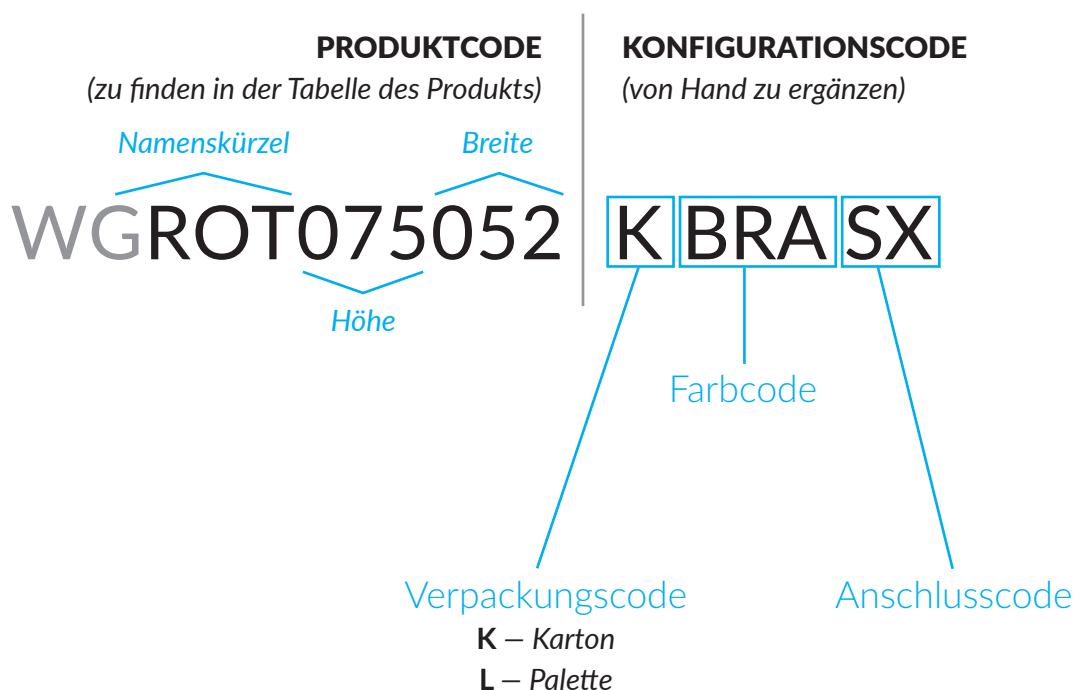

AUFBAU DES KONFIGURATIONSCODES FÜR WASSERHEIZKÖRPER (PRODUKTGRUPPE „WG“)

Den Produktcode finden Sie in den Tabelle mit den technischen Daten im Katalog / in der Preisliste. Sie enthalten grundlegende Informationen über die Produkte. Um die Eigenschaften eines Produktes zu präzisieren muss der Produktcode um einen Konfigurationscode ergänzt werden. Bei der Bestellung sollten die Artikelnummern den vollständigen Konfigurationscode enthalten. Der Konfigurationscode sollte nach dem Produktcode platziert werden, wie in folgendem Beispiel dargestellt:

ARTIKELNUMMER:

WG – Wasser- oder Kombiheizkörper zum Anschluss an eine Zentralheizung