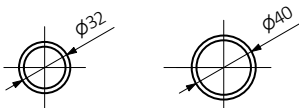

A - Höhe B - Breite C1-C5 - Anschlussabstand D - horizontaler Wandhalterungsabstand E - Vertikaler Wandhalterungsabstand F - Abstand von der Achse der unteren Wandhalterung bis Unterkante des Kollektors

Kollektor: Rohr: